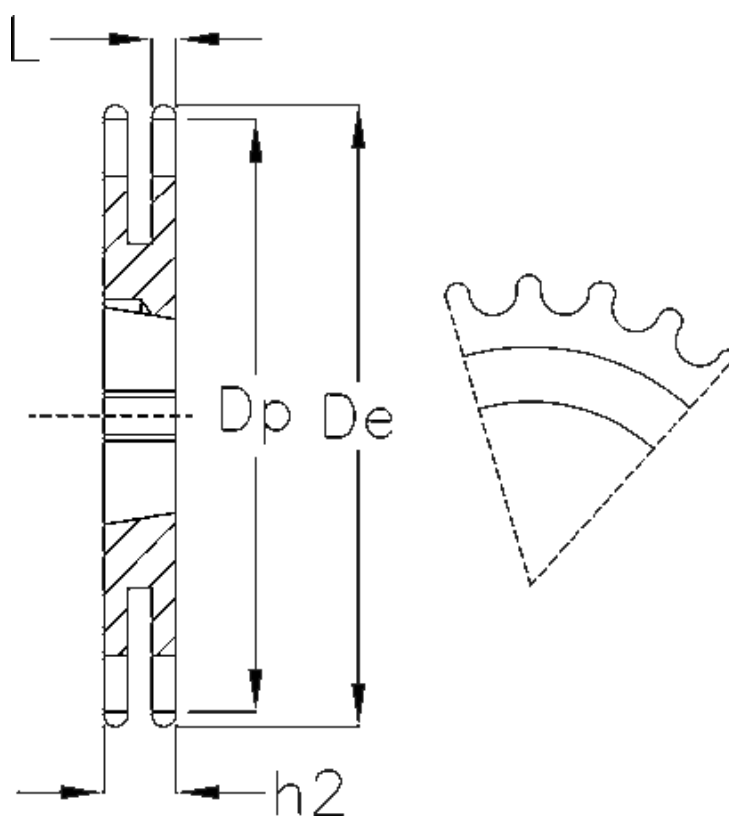

Varenummer: 616032007015
Beskrivelse: Bøsningshjul 12 B-2 Z=15 duplex
for bøsning 1610

Mål

Antal tænder = 15
Bøsning = 1610
C = 2
De = 99.8
Dp = 91.63
H = 30.3
h2 = 30.3
Kæde = 12 B-2

Kædestr. = 3/4" x 7/16"
Materiale = Stål